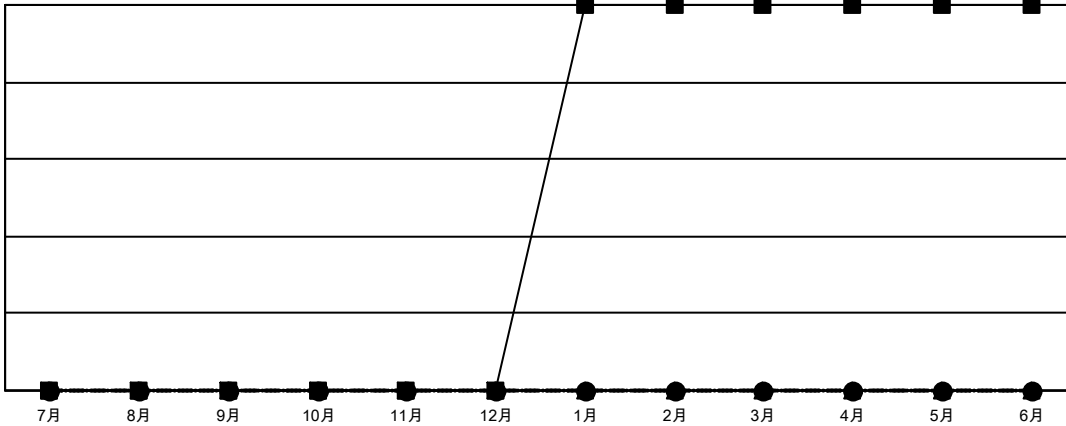

GAT MONTHLY MEMBERSHIP PROGRESS REPORT

Results as of: 9/30/2021

Multiple District 331

LOCATION: JAPAN

クラブ			
結果：2021-2022			
四半期	新クラブ目標	新クラブ	解散クラブ
7月/8月/9月	0	0	1
10月/11月/12月	0	0	0
1月/2月/3月	1	0	0
4月/5月/6月	0	0	0

名			
結果：2021-2022			
四半期	会員純増目標	会員増強実績	退会者(転籍を含む)実際
7月/8月/9月	125	87	67
10月/11月/12月	105	0	0
1月/2月/3月	76	0	0
4月/5月/6月	25	0	0

新クラブ目標及び実績累計

会員目標及び実績累計

解散クラブ: 1	46 CLUBS OF 190 一名以上の新会 員を登録	男女別	
退会者		男性	5,093 (81.92%)
物故会員	14	女性	1,124 (18.08%)
クラブ解散	0	NON BINARY	0 (0.00%)
その他	53	PREFER NOT TO ANSWER	0 (0.00%)
合計	67	世帯主/家族会員合計	1,717
	会員累計データを見るには、ここをクリック	国際会費半額の家族会員	902