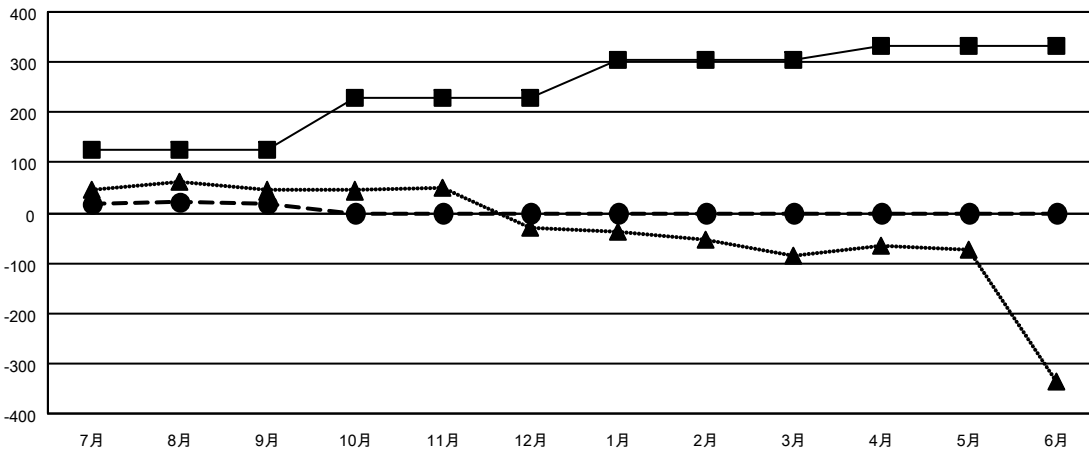

GAT MONTHLY MEMBERSHIP PROGRESS REPORT

Results as of: 9/30/2021

Multiple District 331

LOCATION: JAPAN

クラブ			
結果：2021-2022			
四半期	新クラブ目標	新クラブ	解散クラブ
7月/8月/9月	0	0	1
10月/11月/12月	0	0	0
1月/2月/3月	1	0	0
4月/5月/6月	0	0	0

名			
結果：2021-2022			
四半期	会員純増目標	会員増強実績	退会者(転籍を含む)実際
7月/8月/9月	125	87	67
10月/11月/12月	105	0	0
1月/2月/3月	76	0	0
4月/5月/6月	25	0	0

新クラブ目標及び実績累計

会員目標及び実績累計

解散クラブ: 1	46 CLUBS OF 190 一名以上の新会 員を登録	男女別	
退会者		男性	5,093 (81.92%)
物故会員	14	女性	1,124 (18.08%)
クラブ解散	0	NON BINARY	0 (0.00%)
その他	53	PREFER NOT TO ANSWER	0 (0.00%)
合計	67	世帯主/家族会員合計	1,717
	会員累計データを見るには、ここをクリック	国際会費半額の家族会員	902